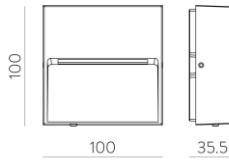

Nashira

A2062071B

LED 1x2.2W 299lm

IMÁGENES / IMAGES / IMAGES

TIPO	TYPE	TYPE
Aplicue	Wall Lamp	Applique
ACABADO	FINISH	FINITION
Blanco Texturado	Textured White	Textured White
MATERIAL	MATERIAL	MATIÈRE
Aluminio/Cristal	Aluminium/Glass	Aluminium/Verre
DETALLES	DETAILS	DÉTAILS

MEDIDAS / MEASURES

	Length (mm)	Width (mm)	Height (mm)		Gross (Kg)	Net (Kg)
Box 1	0	0	0	Weight 1	0,00	0,00
Box 2	0	0	0	Weight 2	0,00	0,00