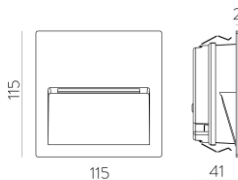

Nashira

E2062071B

LED 1x2.2W 299lm

IMÁGENES / IMAGES / IMAGES

TIPO	TYPE	TYPE
Empotrable	Recessed	Encastré
ACABADO	FINISH	FINITION
Blanco Texturado	Textured White	Textured White
MATERIAL	MATERIAL	MATIÈRE
Aluminio/Cristal	Aluminium/Glass	Aluminium/Verre
DETALLES	DETAILS	DÉTAILS

MEDIDAS / MEASURES

	Length (mm)	Width (mm)	Height (mm)		Gross (Kg)	Net (Kg)
Box 1	0	0	0	Weight 1	0,00	0,00
Box 2	0	0	0	Weight 2	0,00	0,00