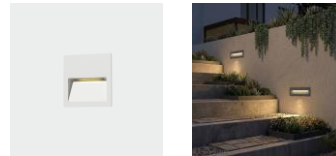

Nashira

E2062071B

LED 1x2.2W 299lm

IMÁGENES / IMAGES / IMAGES

TIPO	TYPE	TYPE
Empotrable	Recessed	Encastré
ACABADO	FINISH	FINITION
Blanco Texturado	Textured White	Textured White
MATERIAL	MATERIAL	MATIÈRE
Aluminio/Cristal	Aluminium/Glass	Aluminium/Verre
DETALLES	DETAILS	DÉTAILS