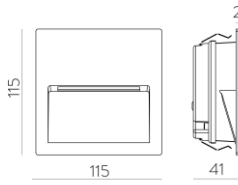

Nashira

E2062071GR

LED 1x2.2W 299lm

IMÁGENES / IMAGES / IMAGES

TIPO	TYPE	TYPE
Empotrable	Recessed	Encastré
ACABADO	FINISH	FINITION
Antracita Texturado	Textured Anthracite	Anthracite Texturé
MATERIAL	MATERIAL	MATIÈRE
Aluminio/Cristal	Aluminium/Glass	Aluminium/Verre
DETALLES	DETAILS	DÉTAILS

MEDIDAS / MEASURES

	Length (mm)	Width (mm)	Height (mm)		Gross (Kg)	Net (Kg)
Box 1	0	0	0	Weight 1	0,00	0,00
Box 2	0	0	0	Weight 2	0,00	0,00