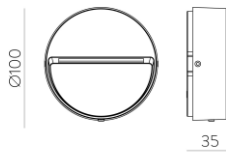

## IMÁGENES / IMAGES / IMAGES

TIPO	TYPE	TYPE
Aplicue	Wall Lamp	Applique
ACABADO	FINISH	FINITION
Antracita Texturado	Textured Anthracite	Anthracite Texturé
MATERIAL	MATERIAL	MATIÈRE
Aluminio/Cristal	Aluminium/Glass	Aluminium/Verre
DETALLES	DETAILS	DÉTAILS

## MEDIDAS / MEASURES

	Length (mm)	Width (mm)	Height (mm)		Gross (Kg)	Net (Kg)
Box 1	0	0	0	Weight 1	0,25	0,25
Box 2	0	0	0	Weight 2	0,00	0,00