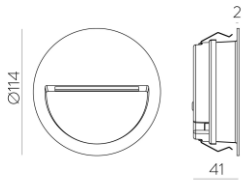

Spica

E2061071B

LED 1x2.2W 299lm

IMÁGENES / IMAGES / IMAGES

TIPO	TYPE	TYPE
Empotrable	Recessed	Encastré
ACABADO	FINISH	FINITION
Blanco Texturado	Textured White	Textured White
MATERIAL	MATERIAL	MATIÈRE
Aluminio/Cristal	Aluminium/Glass	Aluminium/Verre
DETALLES	DETAILS	DÉTAILS

MEDIDAS / MEASURES

	Length (mm)	Width (mm)	Height (mm)		Gross (Kg)	Net (Kg)
Box 1	0	0	0	Weight 1	0,00	0,00
Box 2	0	0	0	Weight 2	0,00	0,00