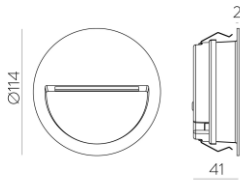

Spica

E2061071GR

LED 1x2.2W 299lm

IMÁGENES / IMAGES / IMAGES

TIPO	TYPE	TYPE
Empotrable	Recessed	Encastré
ACABADO	FINISH	FINITION
Antracita Texturado	Textured Anthracite	Anthracite Texturé
MATERIAL	MATERIAL	MATIÈRE
Aluminio/Cristal	Aluminium/Glass	Aluminium/Verre
DETALLES	DETAILS	DÉTAILS

MEDIDAS / MEASURES

	Length (mm)	Width (mm)	Height (mm)		Gross (Kg)	Net (Kg)
Box 1	0	0	0	Weight 1	0,00	0,00
Box 2	0	0	0	Weight 2	0,00	0,00