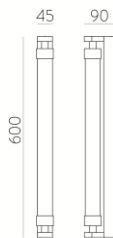

Lineo

A4008070B

LED 1x11W 1050lm

IMÁGENES / IMAGES / IMAGES

| TIPO | TYPE | TYPE |
|------------------|----------------|-----------------|
| Aplicue | Wall Lamp | Applique |
| ACABADO | FINISH | FINITION |
| Blanco Texturado | Textured White | Blanc Texturé |
| MATERIAL | MATERIAL | MATIÈRE |
| Metal/Acrílico | Metal/Acrylic | Métal/Acrylique |
| DETALLES | DETAILS | DÉTAILS |

00K-3000K Slide Swit 1 2700K-3000K Slide S 1 2700K-3000K Slide S

DETALLES / DETAILS / DÉTAILS

MEDIDAS / MEASURES

| | Length (mm) | Width (mm) | Height (mm) | | Gross (Kg) | Net (Kg) |
|-------|-------------|------------|-------------|----------|------------|----------|
| Box 1 | 650 | 140 | 100 | Weight 1 | 2,56 | 2,36 |
| Box 2 | 0 | 0 | 0 | Weight 2 | 0,00 | 0,00 |