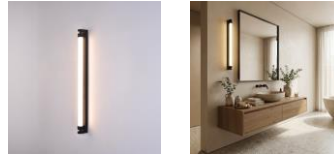

Lineo

A4008170N

IMÁGENES / IMAGES / IMAGES

TIPO	TYPE	TYPE
Aplicue	Wall Lamp	Applique
ACABADO	FINISH	FINITION
Negro Texturado	Textured Black	Noir Texturé
MATERIAL	MATERIAL	MATIÈRE
Metal/Acrílico	Metal/Acrylic	Métal/Acrylique
DETALLES	DETAILS	DÉTAILS

00K-3000K Slide Swit 1 2700K-3000K Slide S 1 2700K-3000K Slide S

DETALLES / DETAILS / DÉTAILS

MEDIDAS / MEASURES

	Length (mm)	Width (mm)	Height (mm)		Gross (Kg)	Net (Kg)
Box 1	950	140	95	Weight 1	3,56	3,30
Box 2	0	0	0	Weight 2	0,00	0,00