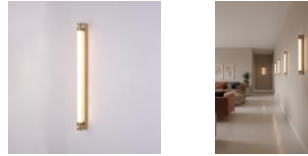

Lineo

A40081700

IMÁGENES / IMAGES / IMAGES

TIPO	TYPE	TYPE
Aplicue	Wall Lamp	Applique
ACABADO	FINISH	FINITION
Oro Técnico	Tech Gold	Or Technique
MATERIAL	MATERIAL	MATIÈRE
Metal/Acrílico	Metal/Acrylic	Métal/Acrylique
DETALLES	DETAILS	DÉTAILS
00K-3000K Slide Swit	2700K-3000K Slide S	2700K-3000K Slide S