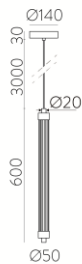

# Lineo

**C4008070N**

LED 1x11W 1050lm

## IMÁGENES / IMAGES / IMAGES

TIPO	TYPE	TYPE
Colgante	Pendant lamp	Suspension
ACABADO	FINISH	FINITION
Negro Texturado	Textured Black	Noir Texturé
MATERIAL	MATERIAL	MATIÈRE
Metal/Acrílico	Metal/Acrylic	Métal/Acrylique
DETALLES	DETAILS	DÉTAILS

## MEDIDAS / MEASURES

	Length (mm)	Width (mm)	Height (mm)	KG	Gross (Kg)	Net (Kg)
Box 1	690	150	140	Weight 1	0,00	0,00
Box 2	0	0	0	Weight 2	0,00	0,00