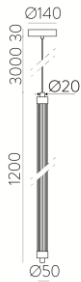

# Lineo

**C4008170N**

LED 1x22W 2100lm

## IMÁGENES / IMAGES / IMAGES

TIPO	TYPE	TYPE
Colgante	Pendant lamp	Suspension
ACABADO	FINISH	FINITION
Negro Texturado	Textured Black	Noir Texturé
MATERIAL	MATERIAL	MATIÈRE
Metal/Acrílico	Metal/Acrylic	Métal/Acrylique
DETALLES	DETAILS	DÉTAILS

00K-3000K Slide Swit 1 2700K-3000K Slide S 1 2700K-3000K Slide S

## MEDIDAS / MEASURES

	Length (mm)	Width (mm)	Height (mm)	KG	Gross (Kg)	Net (Kg)
Box 1	129	150	140	Weight 1	0,00	0,00
Box 2	0	0	0	Weight 2	0,00	0,00