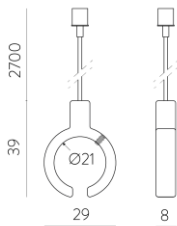

Lineo

K1030040N

IMÁGENES / IMAGES / IMAGES

TIPO	TYPE	TYPE
Kit Colgante	Pendant Kit	Kit Suspension
ACABADO	FINISH	FINITION
Negro Texturado	Textured Black	Noir Texturé
MATERIAL	MATERIAL	MATIÈRE
Aluminio	Aluminium	Aluminium
DETALLES	DETAILS	DÉTAILS
Sin iluminación	Without lighting	Sans éclairage