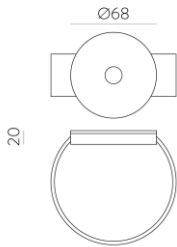

Seiren

K0012042GR

IMÁGENES / IMAGES / IMAGES

TIPO	TYPE	TYPE
Deco Kit	Deco Kit	Deco Kit
ACABADO	FINISH	FINITION
Antracita Texturado	Textured Anthracite	Anthracite Texturé
MATERIAL	MATERIAL	MATIÈRE
Aluminio/ Nylon	Aluminium/ Nylon	Aluminium/ Nylon
DETALLES	DETAILS	DÉTAILS