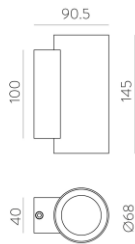

Nox

A2092090GR

LED 2x9W 2700K 1540lm

IMÁGENES / IMAGES / IMAGES

TIPO	TYPE	TYPE
Aplicue	Wall Lamp	Applique
ACABADO	FINISH	FINITION
Antracita Texturado	Textured Anthracite	Anthracite Texturé
MATERIAL	MATERIAL	MATIÈRE
Aluminio	Aluminium	Aluminium
DETALLES	DETAILS	DÉTAILS

MEDIDAS / MEASURES

	Length (mm)	Width (mm)	Height (mm)		Gross (Kg)	Net (Kg)
Box 1	0	0	0	Weight 1	0,80	0,80
Box 2	0	0	0	Weight 2	0,00	0,00