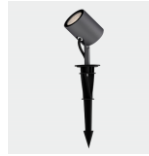

# Nox

**H2092090GR**

LED 1x9W 2700K 770lm

## IMÁGENES / IMAGES / IMAGES

TIPO	TYPE	TYPE
Baliza	Path Light	Borne lumineuse
ACABADO	FINISH	FINITION
Antracita Texturado	Textured Anthracite	Anthracite Texturé
MATERIAL	MATERIAL	MATIÈRE
Aluminio	Aluminium	Aluminium
DETALLES	DETAILS	DÉTAILS