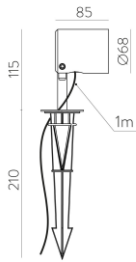

## IMÁGENES / IMAGES / IMAGES

TIPO	TYPE	TYPE
Baliza	Path Light	Borne lumineuse
ACABADO	FINISH	FINITION
Antracita Texturado	Textured Anthracite	Anthracite Texturé
MATERIAL	MATERIAL	MATIÈRE
Aluminio	Aluminium	Aluminium
DETALLES	DETAILS	DÉTAILS

## MEDIDAS / MEASURES

	Length (mm)	Width (mm)	Height (mm)		Gross (Kg)	Net (Kg)
Box 1	0	0	0	Weight 1	0,80	0,80
Box 2	0	0	0	Weight 2	0,00	0,00