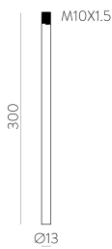

Nox

K0022040GR

IMÁGENES / IMAGES / IMAGES

TIPO	TYPE	TYPE
Deco Kit	Deco Kit	Deco Kit
ACABADO	FINISH	FINITION
Antracita Texturado	Textured Anthracite	Anthracite Texturé
MATERIAL	MATERIAL	MATIÈRE
Aluminio	Aluminium	Aluminium
DETALLES	DETAILS	DÉTAILS