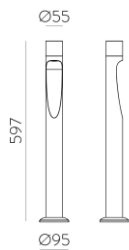

**Lix**

**H2086090GR**

LED 1x5.5W 2700K 665lm

**IMÁGENES / IMAGES / IMAGES**

TIPO	TYPE	TYPE
Baliza	Path Light	Borne lumineuse
ACABADO	FINISH	FINITION
Antracita Texturado	Textured Anthracite	Anthracite Texturé
MATERIAL	MATERIAL	MATIÈRE
Aluminio/Cristal	Aluminium/Glass	Aluminium/Verre
DETALLES	DETAILS	DÉTAILS

**MEDIDAS / MEASURES**

	Length (mm)	Width (mm)	Height (mm)		Gross (Kg)	Net (Kg)
Box 1	100	100	605	Weight 1	0,00	0,00
Box 2	0	0	0	Weight 2	0,00	0,00