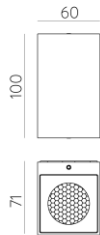

Oxen

A2094070B

LED 1x4W 515lm

IMÁGENES / IMAGES / IMAGES

TIPO	TYPE	TYPE
Aplicue	Wall Lamp	Applique
ACABADO	FINISH	FINITION
Blanco Texturado	Textured White	Textured White
MATERIAL	MATERIAL	MATIÈRE
Aluminio	Aluminium	Aluminium
DETALLES	DETAILS	DÉTAILS

00K-3000K Slide Swit 1 2700K-3000K Slide S 1 2700K-3000K Slide S

DETALLES / DETAILS / DÉTAILS

MEDIDAS / MEASURES

	Length (mm)	Width (mm)	Height (mm)		Gross (Kg)	Net (Kg)
Box 1	0	0	0	Weight 1	0,00	0,00
Box 2	0	0	0	Weight 2	0,00	0,00