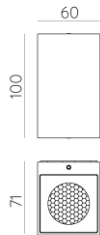

Oxen

A2094070N

LED 1x4W 515lm

IMÁGENES / IMAGES / IMAGES

TIPO	TYPE	TYPE
Aplicue	Wall Lamp	Applique
ACABADO	FINISH	FINITION
Negro Texturado	Textured Black	Noir Texturé
MATERIAL	MATERIAL	MATIÈRE
Aluminio	Aluminium	Aluminium
DETALLES	DETAILS	DÉTAILS

00K-3000K Slide Swit 1 2700K-3000K Slide S 1 2700K-3000K Slide S

DETALLES / DETAILS / DÉTAILS

MEDIDAS / MEASURES

	Length (mm)	Width (mm)	Height (mm)		Gross (Kg)	Net (Kg)
Box 1	0	0	0	Weight 1	0,00	0,00
Box 2	0	0	0	Weight 2	0,00	0,00