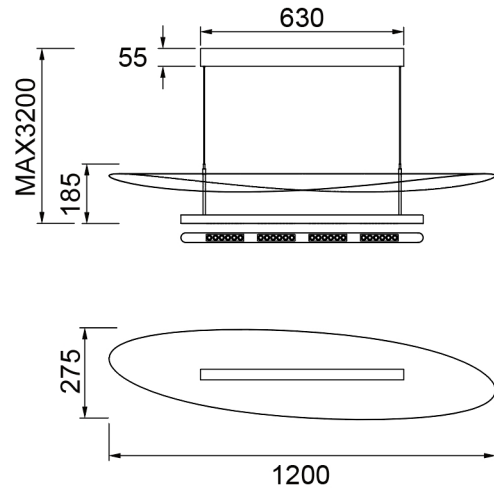

Familia: ABISAL

DATOS PRINCIPALES		TAMAÑOS	
Categoría:	Interior Decorativo	Altura (h):	20-320 cm
Tipología:	Lámparas de techo	Diámetro (ø):	
Descripción:	LAMPARA LED 48W	Anchura (l):	120 cm
Acabado:	Negro+Madera	Profundidad (w):	27 cm
Material:			
EAN:	8435153196546		
Color/Longitud cable:	Negro/3m		

APLICACIONES					
Dimable:	SI	Tipo interruptor:			
Dimer Includo:	Not found	Altura ajustable:	SI	Compatibilidad dimer:	Triac Dimmer Switch

LED		DRIVER	
Lumens:	2610 lm	Driver ref.:	
CCT:	3000K	Marca driver:	Eaglerise
Wattos LED:	48	Modelo driver:	LS--50-1200 TRIAC LI
LED (horas):	30.000	Driver output:	27-42V
Reemplazable:	SI	Certificado driver:	CE,ENEC,RCM CB?CCC
Marca/Tipo LED:	SAN AN		
On/Off:	30.000		

LOGÍSTICA

Nº bultos por artículo:	1	INDIV.
	Caja 1	Peso bruto: 5,00 kg
CBM caja ind:	0,000 m ³	Peso neto: 3,00 kg
Caja alto (h):	15 cm	
Caja ancho (l):	126 cm	
Caja profundo (w):	35 cm	

INSTALACIÓN

Clase protección:	II	Garantía:	5 años	Cargador:	
Input:	220-240V~50/60Hz	Etiqueta energética:	D	Bluetooth:	NO
		Protección agua:	IP20	Altavoz:	
		CRI:	>= 80		