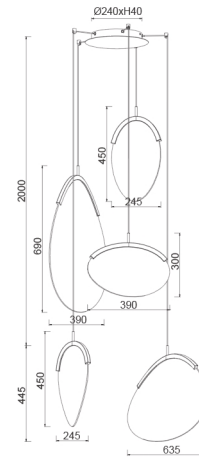

Familia: OASIS

Referencia: 9645

Fecha: 24/11/2025

DATOS PRINCIPALES		TAMAÑOS	
Categoría:	Interior Decorativo	Altura (h):	70-240 cm
Tipología:	Lámparas de techo	Diámetro (ø):	90 cm
Descripción:	LAMPARA LED 65W ORO - 5 COLGANTES - DIMABLE TRIAC	Anchura (l):	
Acabado:	Oro	Profundidad (w):	
Material:			
EAN:	8435153196454		
Color/Longitud cable:	Negro/5x2m		

LOGÍSTICA

Nº bultos por artículo:	1	INDIV.
	Caja 1	Peso bruto: 8,00 kg
CBM caja ind:	0,000 m ³	Peso neto: 6,00 kg
Caja alto (h):	54 cm	
Caja ancho (l):	77 cm	
Caja profundo (w):	49 cm	

INSTALACIÓN

Clase protección:	I	Garantía:	5 años	Cargador:	
Input:	220-240V~50/60Hz	Etiqueta energética:	E	Bluetooth:	NO
		Protección agua:	IP20	Altavoz:	
		CRI:	>= 80		