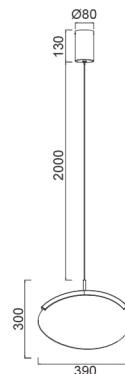

Familia: OASIS

Referencia: 9648

Fecha: 24/11/2025

DATOS PRINCIPALES		TAMAÑOS	
Categoría:	Interior Decorativo	Altura (h):	45-245 cm
Tipología:	Lámparas de techo	Diámetro (ø):	39 cm
Descripción:	COLGANTE LED 12W ORO - DIMABLE TRIAC	Anchura (l):	
Acabado:	Oro	Profundidad (w):	
Material:			
EAN:	8435153196485		
Color/Longitud cable:	Negro/2m		

APLICACIONES					
Dimable:	SI	Tipo interruptor:			
Dimer Includo:	Not found	Altura ajustable:	SI	Compatibilidad dimer:	Triac Dimmer Switch

LED		DRIVER	
Lumens:	480 lm	Driver ref.:	
CCT:	3000K	Marca driver:	
Wattios LED:	12	Modelo driver:	
LED (horas):	30.000	Driver output:	
Reemplazable:	SI	Certificado driver:	
Marca/Tipo LED:			
On/Off:	30.000		

**LOGÍSTICA**

<b>Nº bultos por artículo:</b>	1	<b>INDIV.</b>
	<b>Caja 1</b>	<b>Peso bruto:</b> 1,00 kg
<b>CBM caja ind:</b>	0,000 m <sup>3</sup>	<b>Peso neto:</b> 1,00 kg
<b>Caja alto (h):</b>	15 cm	
<b>Caja ancho (l):</b>	47 cm	
<b>Caja profundo (w):</b>	40 cm	