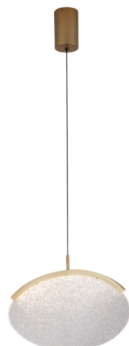

Familia: OASIS

Referencia: 9648

Fecha: 24/11/2025

DATOS PRINCIPALES		TAMAÑOS	
Categoría:	Interior Decorativo	Altura (h):	45-245 cm
Tipología:	Lámparas de techo	Diámetro (ø):	39 cm
Descripción:	COLGANTE LED 12W ORO - DIMABLE TRIAC	Anchura (l):	
Acabado:	Oro	Profundidad (w):	
Material:			
EAN:	8435153196485		
Color/Longitud cable:	Negro/2m		

APLICACIONES					
Dimable:	SI	Tipo interruptor:			
Dimer Includo:	Not found	Altura ajustable:	SI	Compatibilidad dimer:	Triac Dimmer Switch

LED		DRIVER	
Lumens:	480 lm	Driver ref.:	
CCT:	3000K	Marca driver:	
Wattios LED:	12	Modelo driver:	
LED (horas):	30.000	Driver output:	
Reemplazable:	SI	Certificado driver:	
Marca/Tipo LED:			
On/Off:	30.000		