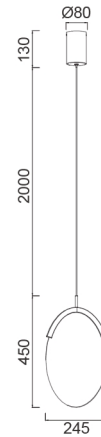

Familia: OASIS

Referencia: 9649

Fecha: 24/11/2025

DATOS PRINCIPALES		TAMAÑOS	
Categoría:	Interior Decorativo	Altura (h):	60-260 cm
Tipología:	Lámparas de techo	Diámetro (ø):	24,5 cm
Descripción:	COLGANTE LED 12W ORO - DIMABLE TRIAC	Anchura (l):	
Acabado:	Oro	Profundidad (w):	
Material:			
EAN:	8435153196492		
Color/Longitud cable:	Negro/2m		

APLICACIONES					
Dimable:	SI	Tipo interruptor:			
Dimer Includido:	Not found	Altura ajustable:	SI	Compatibilidad dimer:	Triac Dimmer Switch

LED		DRIVER	
Lumens:	480 lm	Driver ref.:	
CCT:	3000K	Marca driver:	
Wattios LED:	12	Modelo driver:	
LED (horas):	30.000	Driver output:	
Reemplazable:	SI	Certificado driver:	
Marca/Tipo LED:			
On/Off:	30.000		

LOGÍSTICA

Nº bultos por artículo:	1	INDIV.
	Caja 1	Peso bruto: 1,00 kg
CBM caja ind:	0,000 m ³	Peso neto: 1,00 kg
Caja alto (h):	15 cm	
Caja ancho (l):	52 cm	
Caja profundo (w):	38 cm	

INSTALACIÓN

Clase protección:	I	Garantía:	5 años	Cargador:	
Input:	220-240V~50/60Hz	Etiqueta energética:	D	Bluetooth:	NO
		Protección agua:	IP20	Altavoz:	
		CRI:	>= 80		

VARIOS

Certificado conformidad:		Tasa reciclaje:	04041C
Código arancelario:	94051190/90	Diseñador:	
Notas:			