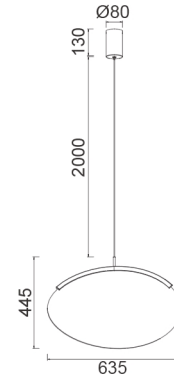

Familia: OASIS

Referencia: 9650

Fecha: 24/11/2025

DATOS PRINCIPALES		TAMAÑOS	
Categoría:	Interior Decorativo	Altura (h):	60-260 cm
Tipología:	Lámparas de techo	Diámetro (ø):	63,5 cm
Descripción:	COLGANTE LED 15W ORO - DIMABLE TRIAC	Anchura (l):	
Acabado:	Oro	Profundidad (w):	
Material:			
EAN:	8435153196508		
Color/Longitud cable:	Negro/2m		

APLICACIONES					
Dimable:	SI	Tipo interruptor:			
Dimer Incluido:	Not found	Altura ajustable:	SI	Compatibilidad dimer:	Triac Dimmer Switch

LED		DRIVER	
Lumens:	450 lm	Driver ref.:	
CCT:	3000K	Marca driver:	
Wattios LED:	15	Modelo driver:	
LED (horas):	30.000	Driver output:	
Reemplazable:	SI	Certificado driver:	
Marca/Tipo LED:			
On/Off:	30.000		

LOGÍSTICA

Nº bultos por artículo:	1	INDIV.
	Caja 1	Peso bruto: 3,00 kg
CBM caja ind:	0,000 m ³	Peso neto: 1,00 kg
Caja alto (h):	15 cm	
Caja ancho (l):	77 cm	
Caja profundo (w):	50 cm	

INSTALACIÓN

Clase protección:	I	Garantía:	5 años	Cargador:
Input:	220-240V~50/60Hz	Etiqueta energética:	D	Bluetooth: NO
		Protección agua:	IP20	Altavoz:
		CRI:	>= 80	