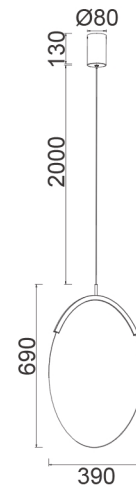

Referencia: 9651

Fecha: 24/11/2025

Familia: OASIS

DATOS PRINCIPALES		TAMAÑOS	
Categoría:	Interior Decorativo	Altura (h):	75-275 cm
Tipología:	Lámparas de techo	Diámetro (ø):	39 cm
Descripción:	COLGANTE LED 15W ORO - DIMABLE TRIAC	Anchura (l):	
Acabado:	Oro	Profundidad (w):	
Material:			
EAN:	8435153196515		
Color/Longitud cable:	Negro/2m		

APLICACIONES					
Dimable:	SI	Tipo interruptor:			
Dimer incluido:	Not found	Altura ajustable:	SI	Compatibilidad dimer:	Triac Dimmer Switch

LED		DRIVER	
Lumens:	450 lm	Driver ref.:	
CCT:	3000K	Marca driver:	
Wattios LED:	15	Modelo driver:	
LED (horas):	30.000	Driver output:	
Reemplazable:	SI	Certificado driver:	
Marca/Tipo LED:			
On/Off:	30.000		

LOGÍSTICA

Nº bultos por artículo:	1	INDIV.
	Caja 1	Peso bruto: 2,00 kg
CBM caja ind:	0,000 m ³	Peso neto: 1,00 kg
Caja alto (h):	15 cm	
Caja ancho (l):	77 cm	
Caja profundo (w):	50 cm	

INSTALACIÓN

Clase protección:	I	Garantía:	5 años	Cargador:	
Input:	220-240V~50/60Hz	Etiqueta energética:	D	Bluetooth:	NO
		Protección agua:	IP20	Altavoz:	
		CRI:	>= 80		

VARIOS

Certificado conformidad:		Tasa reciclaje:	04041C
Código arancelario:	94051190/90	Diseñador:	
Notas:			