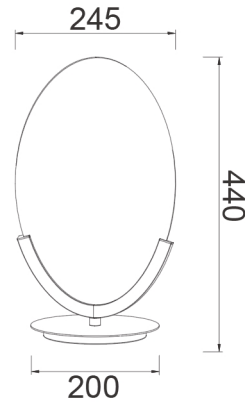

Familia: OASIS

Referencia: 9653

Fecha: 24/11/2025

DATOS PRINCIPALES		TAMAÑOS	
Categoría:	Interior Decorativo	Altura (h):	44 cm
Tipología:	Sobremesa / Flexos	Diámetro (ø):	24,5 cm
Descripción:	SOBREMESA LED 12W ORO - PEQUEÑA	Anchura (l):	
Acabado:	Oro	Profundidad (w):	
Material:			
EAN:	8435153196539		
Color/Longitud cable:	Negro/1,5m		

LOGÍSTICA

Nº bultos por artículo:	1	INDIV.
	Caja 1	Peso bruto: 3,00 kg
CBM caja ind:	0,000 m ³	Peso neto: 2,00 kg
Caja alto (h):	58 cm	
Caja ancho (l):	51 cm	
Caja profundo (w):	32 cm	

INSTALACIÓN

Clase protección:	II	Garantía:	5 años	Cargador:	
Input:	220-240V~50/60Hz	Etiqueta energética:	D	Bluetooth:	NO
		Protección agua:	IP20	Altavoz:	
		CRI:	>= 80		