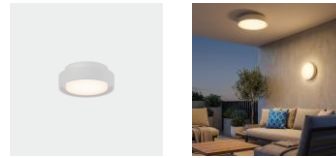

# Kuma

**P2082071B**

LED 1x10W 630lm

## IMÁGENES / IMAGES / IMAGES

TIPO	TYPE	TYPE
Plafón	Ceiling lamp	Plafonnier
ACABADO	FINISH	FINITION
Blanco Texturado	Textured White	Textured White
MATERIAL	MATERIAL	MATIÈRE
Aluminio/Polycarbonato aluminium/Polycarbonat aluminium/Polycarbonat		
DETALLES	DETAILS	DÉTAILS
00K-3000K Slide Swit 1 2700K-3000K Slide S 1 2700K-3000K Slide S		