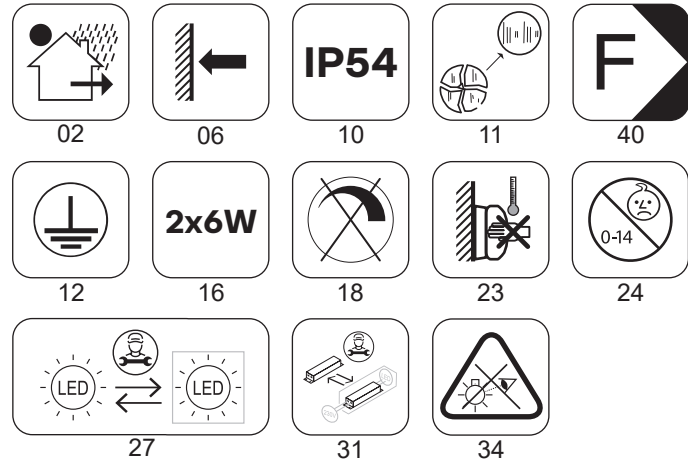

# PETRA

Art. 91145, 91146, 91147, 91148, 91149, 91150  
COB LED, 2 x 6W

FAZĂ (maro sau roșu)  
LIVE (brown or red) 

NUL (albastru sau negru)  
NEUTRAL (blue or black) 

ÎMPĂMÂNTARE (verde și galben)  
EARTH (green and yellow) 

 02	 06	 IP54 10	 11	 40
 12	 2x6W 16	 18	 23	 0-14 24
 27		 31	 34	

# PETRA

Art. 91151, 91152, 91153, 91154, 91155, 91156  
 COB LED, 2 x 6W

FAZĂ (maro sau roșu)  
 LIVE (brown or red) 

NUL (albastru sau negru)  
 NEUTRAL (blue or black) 

ÎMPĂMÂNTARE (verde și galben)  
 EARTH (green and yellow) 