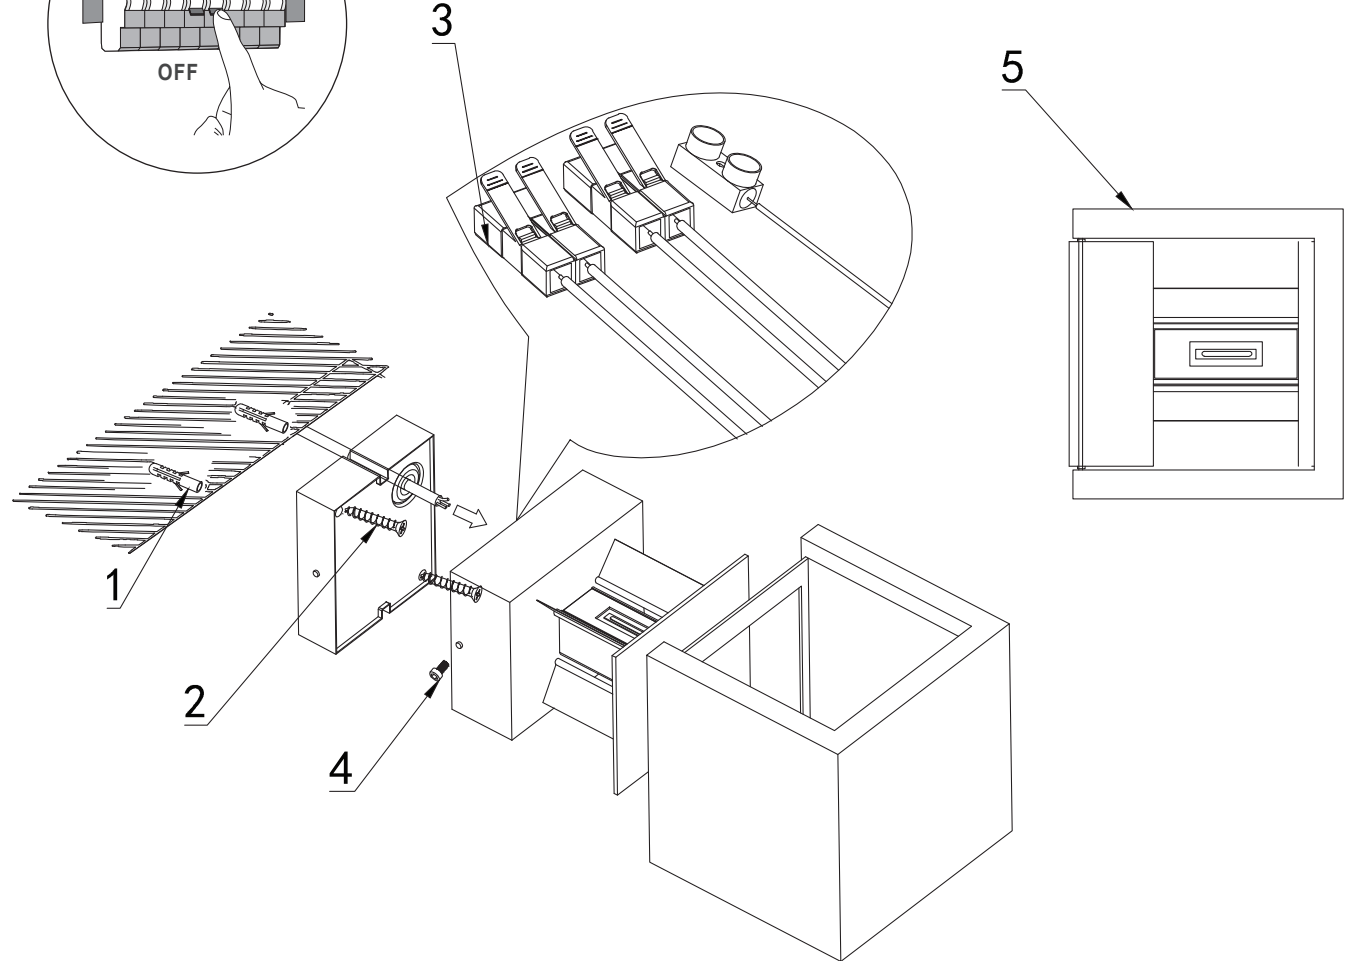

# PETRA

Art. 91145, 91146, 91147, 91148, 91149, 91150  
COB LED, 2 x 6W

FAZĂ (maro sau roșu)  
LIVE (brown or red) 

NUL (albastru sau negru)  
NEUTRAL (blue or black) 

ÎMPĂMÂNTARE (verde și galben)  
EARTH (green and yellow) 

# PETRA

Art. 91151, 91152, 91153, 91154, 91155, 91156  
 COB LED, 2 x 6W

FAZĂ (maro sau roșu)  
 LIVE (brown or red) 

NUL (albastru sau negru)  
 NEUTRAL (blue or black) 

ÎMPĂMÂNTARE (verde și galben)  
 EARTH (green and yellow) 