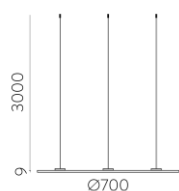

#¡Tipo!

**IMÁGENES / IMAGES / IMAGES**

TIPO	TYPE	TYPE
Colgante	Pendant lamp	Suspension
ACABADO	FINISH	FINITION
Antracita	Anthracite	Anthracite
MATERIAL	MATERIAL	MATIÈRE
Hierro/Panel Acústico	Iron/Acoustic Panel	Fer/Panneau Acoustique
DETALLES	DETAILS	DÉTAILS
Sin iluminación	Without lighting	Sans éclairage
ON-DEMAND **	ON-DEMAND **	ON-DEMAND **