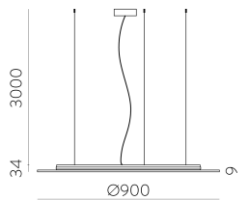

IMÁGENES / IMAGES / IMAGES

TIPO	TYPE	TYPE
Colgante	Pendant lamp	Suspension
ACABADO	FINISH	FINITION
Antracita	Anthracite	Anthracite
MATERIAL	MATERIAL	MATIÈRE
Hierro/Panel Acústico	Iron/Acoustic Panel	Fer/Panneau Acoustique
DETALLES	DETAILS	DÉTAILS
ON-DEMAND **	ON-DEMAND **	ON-DEMAND **

MEDIDAS / MEASURES

	Length (mm)	Width (mm)	Height (mm)		Gross (Kg)	Net (Kg)
Box 1	0	0	0	Weight 1	0,00	0,00
Box 2	0	0	0	Weight 2	0,00	0,00