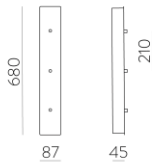

K0009090B

IMÁGENES / IMAGES / IMAGES

TIPO	TYPE	TYPE
Deco Kit	Deco Kit	Deco Kit
ACABADO	FINISH	FINITION
Blanco Texturado	Textured White	Textured White
MATERIAL	MATERIAL	MATIÈRE
DETALLES	DETAILS	DÉTAILS
Sin iluminación	Without lighting	Sans éclairage