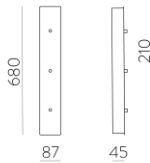

**K0009090N**

**IMÁGENES / IMAGES / IMAGES**

TIPO	TYPE	TYPE
Deco Kit	Deco Kit	Deco Kit
ACABADO	FINISH	FINITION
Negro Texturado	Textured Black	Noir Texturé
MATERIAL	MATERIAL	MATIÈRE
DETALLES	DETAILS	DÉTAILS
Sin iluminación	Without lighting	Sans éclairage