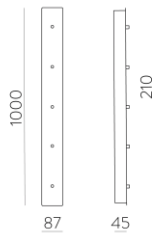

K0009190B

IMÁGENES / IMAGES / IMAGES

TIPO	TYPE	TYPE
Deco Kit	Deco Kit	Deco Kit
ACABADO	FINISH	FINITION
Blanco Texturado	Textured White	Textured White
MATERIAL	MATERIAL	MATIÈRE
DETALLES	DETAILS	DÉTAILS
Sin iluminación	Without lighting	Sans éclairage