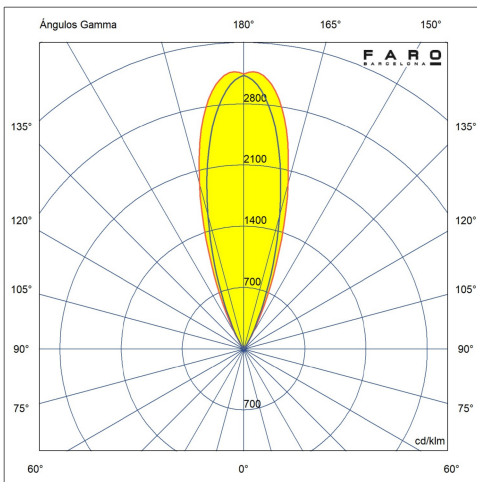

Fijación	Suelo
Voltaje (V)	24VDC
Clase	III
IP	67
IK	07
Potencia (W)	3
Clase energética fuente de luz	G
Fuente de luz	COB LED
Vida útil	50.000h L80 B10
Flujo luminoso (lm)	164,7
Temperatura de color (K)	2700K
Grados de apertura	36
Orientación de la luz	Indirecta
Riesgo fotobiológico	1
CRI	>90
Apto para zonas marítimas	Si
Driver recomendado On/Off	98324031
Luminarias por driver On/Off	De 1 a 10
Driver recomendado DALI	98324101
Luminarias por driver DALI	De 1 a 30
Driver recomendado CASAMBI	98324599
Luminarias por driver CASAMBI	De 1 a 30
Material estructura	Aluminio
Material difusor	Cristal
Acabado estructura	Negro
Acabado difusor	Transparente
Medida corte empotrar	$\varnothing 50$
Incluye caja de empotrar	Si

[↓ Instrucciones de instalación](#)

[↓ Etiqueta energética](#)

[↓ Fotométrica](#)