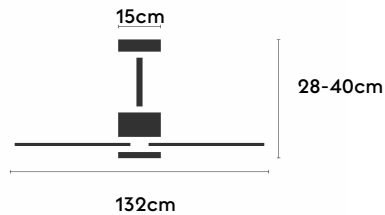

Ivy

Ref: 2239477

EAN: 842610709380

Características generales

Color cuerpo	Blanco
Material cuerpo	Metálico
Acabado cuerpo	Mate
Color palas	Blanco
Material palas	ABS (acrilnitrilo butadieno estireno)
Acabado palas	Mate
Material difusor	N/A
IP	44
Temperatura de trabajo	min -20° max 50°
Clase	I
Voltaje	230
Frecuencia	50-60
Peso neto (kg)	4.5
Nº de Palas	3
Dimensiones packaging	715x340x235
Inclinación de techo máx.	15°
Tijas	12,5cm/25cm

Ventilador

Tipo de motor	DC
Velocidades	6
Potencia (W)	2/5/8/14/20/30
RPM	60/90/110/130/160/170
Nivel de ruido (dB)	29/30/33/37/43/45
Flujo de aire (m³/min)	38/55/75/90/110/145
Flujo de aire (m³/h)	2280/3300/4500/5400/6600/8700