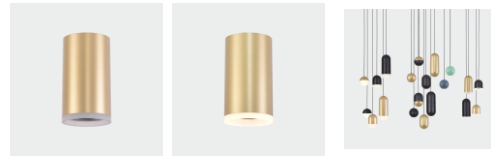

### IMÁGENES / IMAGES / IMAGES

TIPO	TYPE	TYPE
Pantalla	Shade	Abat-jour
ACABADO	FINISH	FINITION
Oro Técnico/Opal	Tech Gold/Opal	Or Technique/Opal
MATERIAL	MATERIAL	MATIÈRE
Acrílico/Aluminio	Acrylic/Aluminium	Acrylique/Aluminium
DETALLES	DETAILS	DÉTAILS
Sin iluminación	Without lighting	Sans éclairage
Sin instalación	Without installation	Sans installation