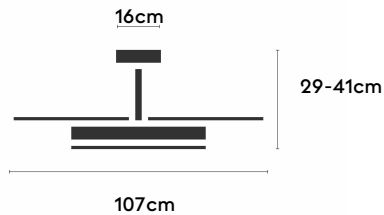

BOMBAY ESTILO

BOMBAY107-01-3A09-GL-RF

Ref: 2239439

EAN: 842610709376

Características generales

Color cuerpo	Blanco
Material cuerpo	Plástico
Acabado cuerpo	Mate
Color palas	Lechoso
Material palas	PC (Policarbonato)
Acabado palas	Satinado
Material difusor	Plástico
IP	20
Temperatura de trabajo	min -5° max 40°
Clase	I
Voltaje	230
Frecuencia	50-60
Peso neto (kg)	5.9
Nº de Palas	3
Dimensiones packaging	576x576x192
Inclinación de techo máx.	15°
Tijjas	12,5cm/25cm

Ventilador

Tipo de motor	DC
Velocidades	6
Potencia (W)	5/7/9/13/23/32
RPM	170/185/200/215/240/256
Nivel de ruido (dB)	30/33/36/39/42/45
Flujo de aire (m³/min)	80/87/94/101/113/121
Flujo de aire (m³/h)	4800/5220/5640/6060/6780/7260

Fuente de luz

Tipología	LED
Potencia (W)	27
Temperatura de color (K)	2700/4000/6500K
Flujo lumínico bruto (lm)	4800lm
Flujo lumínico neto (lm)	N/A
CRI	80
Regulable	DIM (RC)
Horas de vida	30000
Nº Encendidos	10000
Eficiencia energética	C
Ángulo de apertura	120