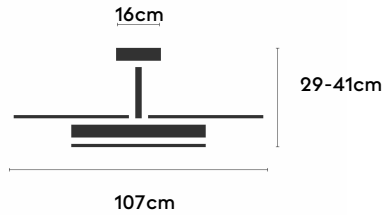

# BOMBAY ESTILO

BOMBAY107-30-3A09-GL-RF

Ref: 2239538

EAN: 842610709377

## Características generales

Color cuerpo	Madera
Material cuerpo	Plástico
Acabado cuerpo	Mate
Color palas	Lechoso
Material palas	PC (Policarbonato)
Acabado palas	Satinado
Material difusor	Plástico
IP	20
Temperatura de trabajo	min -5° max 40°
Clase	I
Voltaje	230
Frecuencia	50-60
Peso neto (kg)	5.9
Nº de Palas	3
Dimensiones packaging	576x576x192
Inclinación de techo máx.	15°
Tijjas	12,5cm/25cm

## Fuente de luz

Tipología	LED
Potencia (W)	27
Temperatura de color (K)	2700/4000/6500K
Flujo lumínico bruto (lm)	4800lm
Flujo lumínico neto (lm)	N/A
CRI	80
Regulable	DIM (RC)
Horas de vida	30000
Nº Encendidos	10000
Eficiencia energética	C
Ángulo de apertura	120