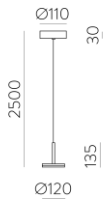

# Corvus

**C3945002N**

LED 1x7.5W 3000K 735lm

## IMÁGENES / IMAGES / IMAGES

TIPO	TYPE	TYPE
Colgante	Pendant lamp	Suspension
ACABADO	FINISH	FINITION
Negro Texturado	Textured Black	Noir Texturé
MATERIAL	MATERIAL	MATIÈRE
Aluminio/PMMA/Hierro	Aluminium/PMMA/Iron	Aluminium/PMMA/Fer
DETALLES	DETAILS	DÉTAILS

## MEDIDAS / MEASURES

	Length (mm)	Width (mm)	Height (mm)		Gross (Kg)	Net (Kg)
Box 1	190	170	160	Weight 1	0,60	0,49
Box 2	0	0	0	Weight 2	0,00	0,00