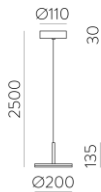

Corvus

C3945102N

LED 1x12.5W 3000K 1425lm

IMÁGENES / IMAGES / IMAGES

TIPO	TYPE	TYPE
Colgante	Pendant lamp	Suspension
ACABADO	FINISH	FINITION
Negro Texturado	Textured Black	Noir Texturé
MATERIAL	MATERIAL	MATIÈRE
Aluminio/PMMA/Hierro	Aluminium/PMMA/Iron	Aluminium/PMMA/Fer
DETALLES	DETAILS	DÉTAILS

MEDIDAS / MEASURES

	Length (mm)	Width (mm)	Height (mm)		Gross (Kg)	Net (Kg)
Box 1	295	250	250	Weight 1	1,19	0,96
Box 2	0	0	0	Weight 2	0,00	0,00