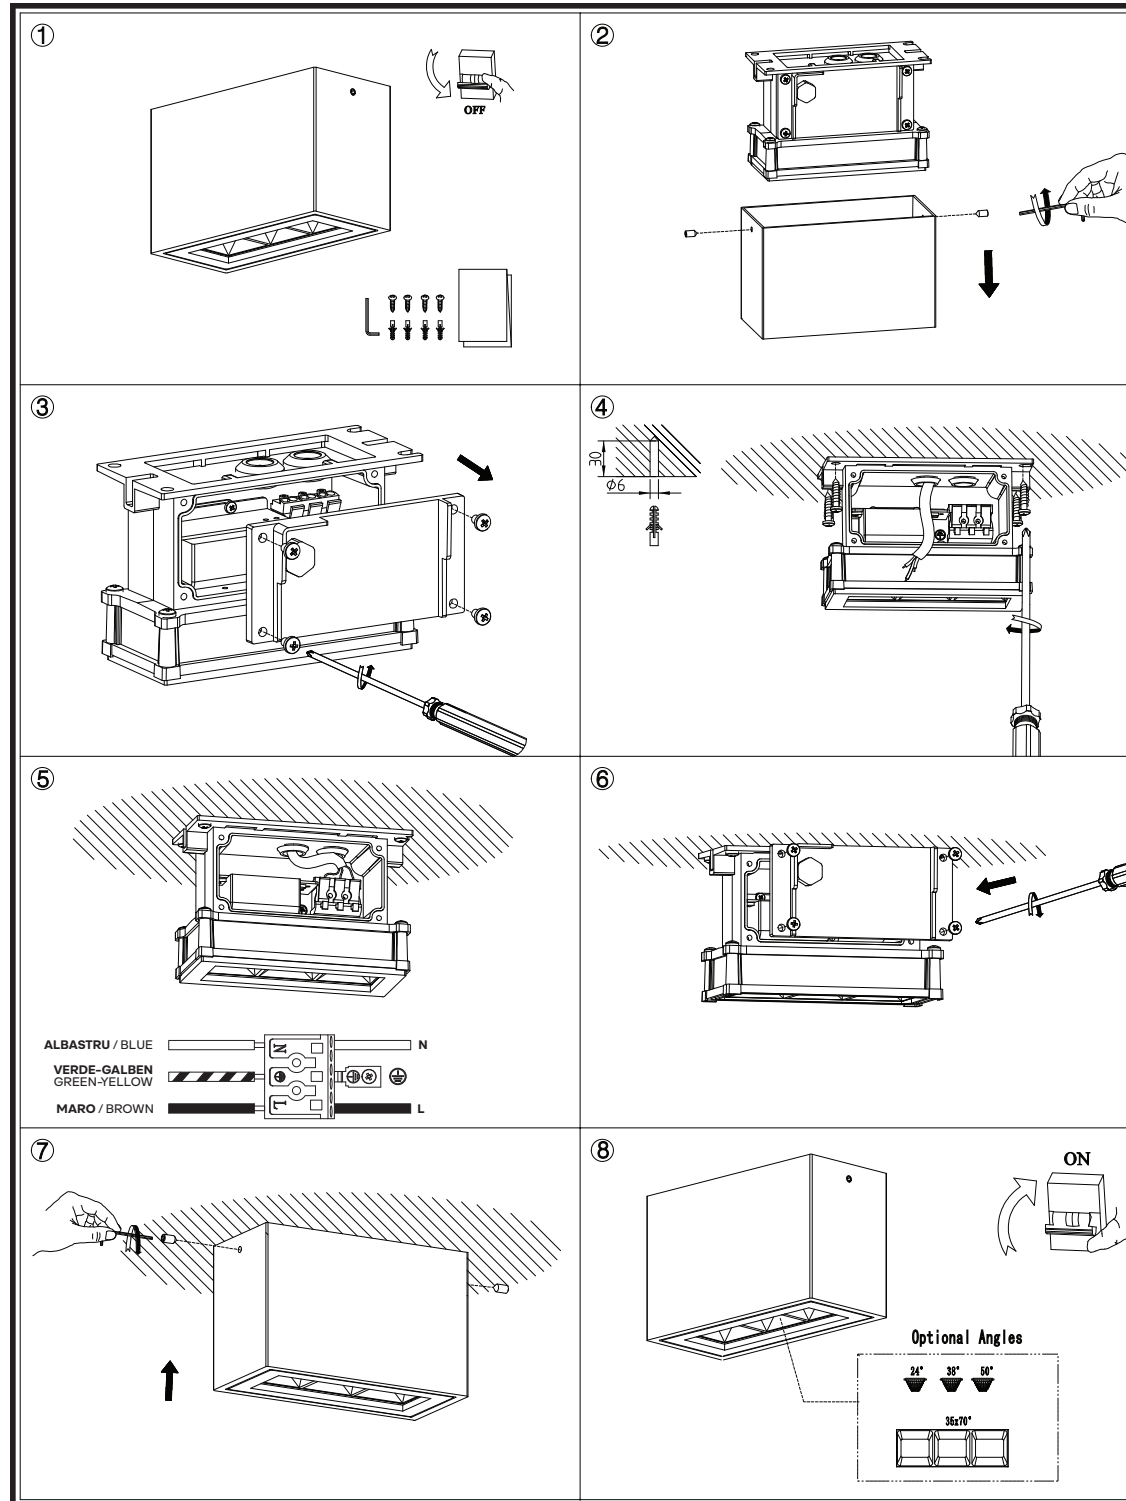

Scoateți lentilele vechi
Remove the old lenses

Montați lentilele noi
Install the new lenses

⑤

⑥

AROOS

Art. 91235, 91236, 91237, 91238, 91239, 91240
SMD LED, 3 x 2,2W

GHID DE ÎNLOCUIRE A LENTILELOR

LENS REPLACEMENT GUIDE

①

②

③

4-1

35x70°

4-2

Scoateți lentilele vechi
Remove the old lenses

Montați lentilele noi
Install the new lenses