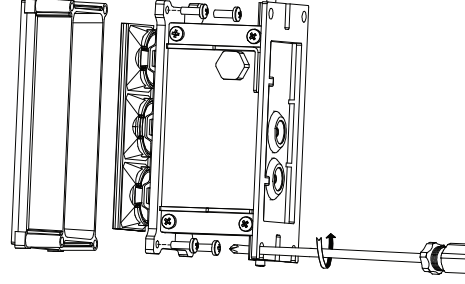

GHID DE ÎNLOCUIRE A LENTILELOR

LENS REPLACEMENT GUIDE

①

②

③

4-1

35x70°

4-2

Scoateți lentilele vechi
Remove the old lenses

Montați lentilele noi
Install the new lenses

⑤

⑥

AROOS

Art. 91235, 91236, 91237, 91238, 91239, 91240
SMD LED, 3 x 2,2W

GHID DE ÎNLOCUIRE A LENTILELOR

LENS REPLACEMENT GUIDE

①

②

③

4-1

35x70°

4-2

Scoateți lentilele vechi
Remove the old lenses

Montați lentilele noi
Install the new lenses