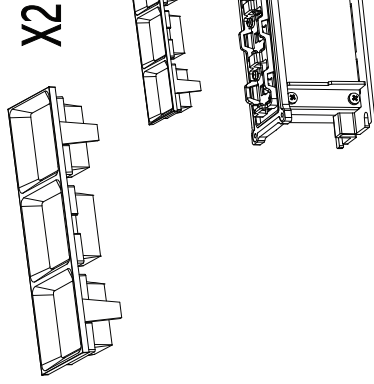

⑥

⑦

⑧ ON

Optional Angles

24° 38° 50°

35x70°

GHID DE ÎNLOCUIRE A LENTILELOR

LENS REPLACEMENT GUIDE

①

②

③

④-1

35x70°

④-2

Montați lentilele noi
Install the new lenses

⑤