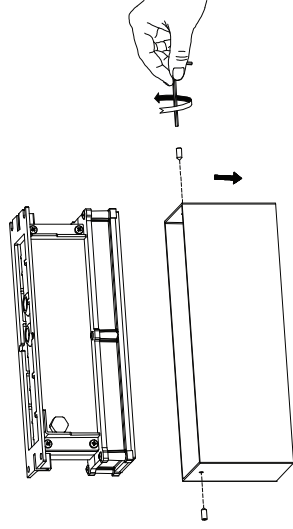

GHID DE ÎNLOCUIRE A LENTILELOR

LENS REPLACEMENT GUIDE

①