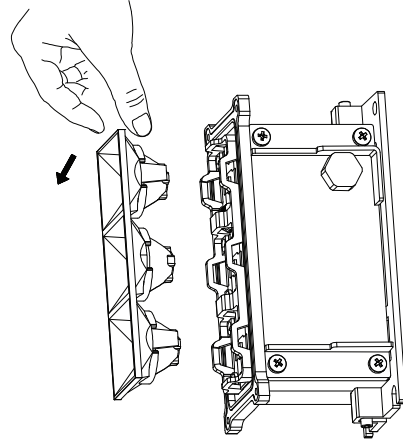

GHID DE ÎNLOCUIRE A LENTILELOR

LENS REPLACEMENT GUIDE

①

②

③

4-1

35x70°

4-2

Scoateți lentilele vechi
Remove the old lenses

Montați lentilele noi
Install the new lenses

⑤

⑥

AROOS

Art. 91235, 91236, 91237, 91238, 91239, 91240
SMD LED, 3 x 2,2W

GHID DE ÎNLOCUIRE A LENTILELOR

LENS REPLACEMENT GUIDE

①

②

③

4-1

35x70°

4-2

Scoateți lentilele vechi
Remove the old lenses

Montați lentilele noi
Install the new lenses