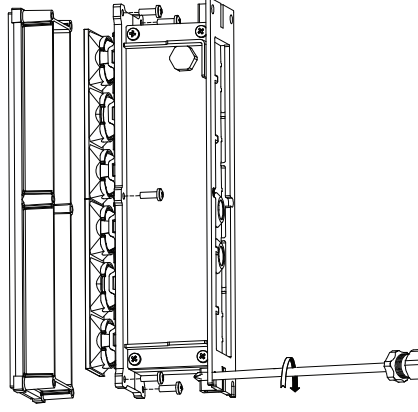

⑥

⑦

⑧ ON

Optional Angles

24° 38° 50°

35x70°

GHID DE ÎNLOCUIRE A LENTILELOR

LENS REPLACEMENT GUIDE

①

②

③

④-1

35x70°

④-2

Montați lentilele noi
Install the new lenses

⑤