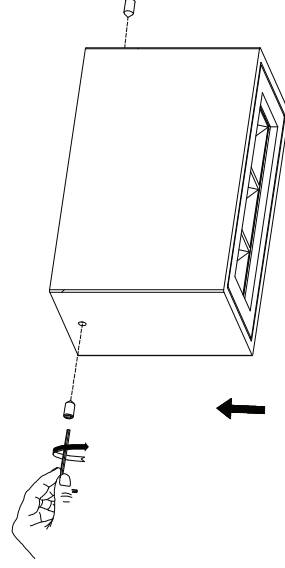

GHID DE ÎNLOCUIRE A LENTILELOR

LENS REPLACEMENT GUIDE

①

②

③

4-1

35x70°

4-2

Scoateți lentilele vechi
Remove the old lenses

Montați lentilele noi
Install the new lenses

⑤

⑥

AROOS

Art. 91235, 91236, 91237, 91238, 91239, 91240
SMD LED, 3 x 2,2W

GHID DE ÎNLOCUIRE A LENTILELOR

LENS REPLACEMENT GUIDE