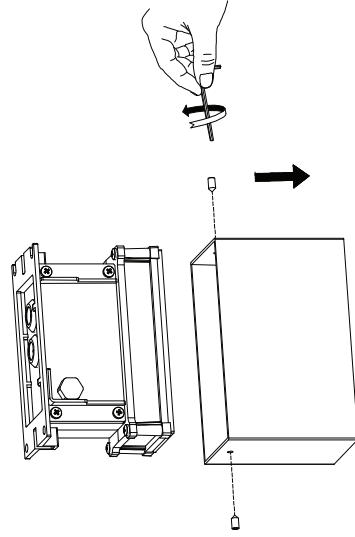

GHID DE ÎNLOCUIRE A LENTILELOR

LENS REPLACEMENT GUIDE

①

②