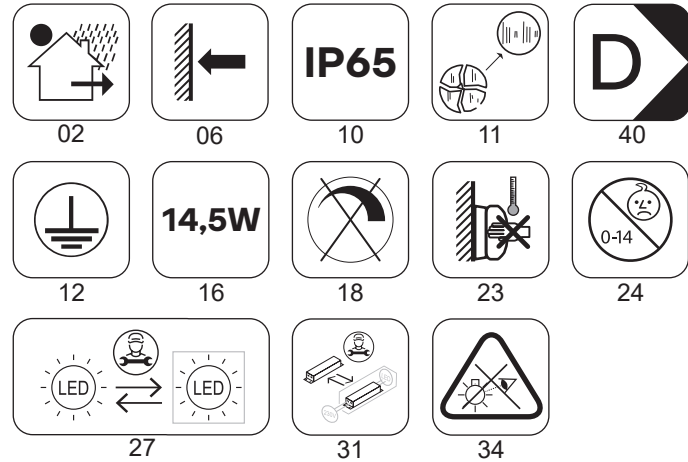

AROOS

Art. 90929, 90930, 90931, 90932, 90933, 90934
LED XT-E CREE, 14,5W