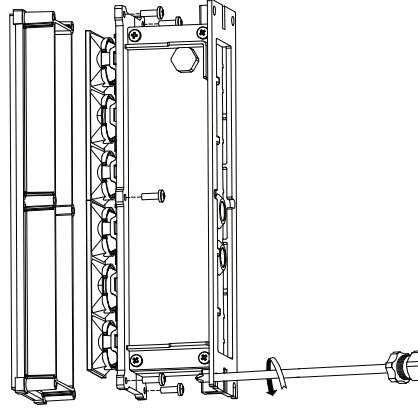

⑥

⑦

⑧ ON

Optional Angles

24° 38° 50°

35x70°

GHID DE ÎNLOCUIRE A LENTILELOR

LENS REPLACEMENT GUIDE

①

②

③

④-1

35x70°

④-2

Montați lentilele noi
Install the new lenses

⑤