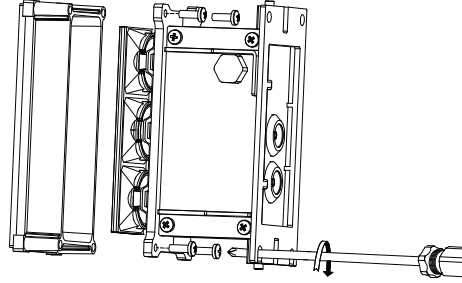

GHID DE ÎNLOCUIRE A LENTILELOR

LENS REPLACEMENT GUIDE

①

②

③

4-1

35x70°

4-2

Scoateți lentilele vechi
Remove the old lenses

Montați lentilele noi
Install the new lenses

⑤

⑥