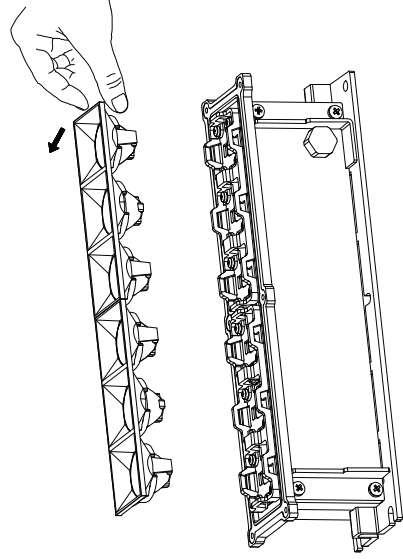

①

②

③

4-1

35x70°

4-2

Scoateți lentilele vechi
Remove the old lenses

Montați lentilele noi
Install the new lenses

⑤

⑥

AROOS

Art. 91241-DALI, 91242-DALI, 91243-DALI
 91244-DALI, 91245-DALI, 91246-DALI
 SMD LED, 6 x 2,1W

GHID DE ÎNLOCUIRE A LENTILELOR

LENS REPLACEMENT GUIDE

①

②

③

④-1

35x70°

④-2

Scoateți lentilele vechi
Remove the old lenses

Montați lentilele noi
Install the new lenses

⑤

⑥