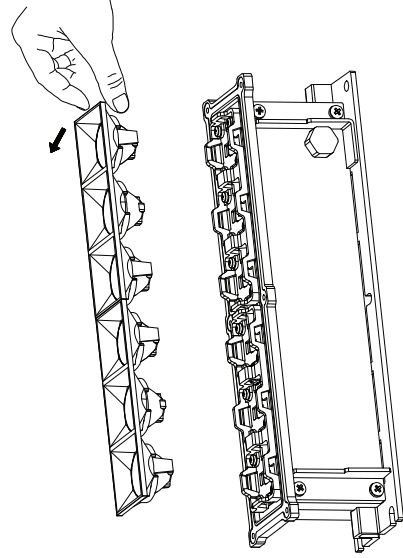

⑥

⑦

⑧ ON

Optional Angles

24° 38° 50°

35x70°

GHID DE ÎNLOCUIRE A LENTILELOR

LENS REPLACEMENT GUIDE

①

②

③

④-1

35x70°

④-2

Montați lentilele noi
Install the new lenses

⑤