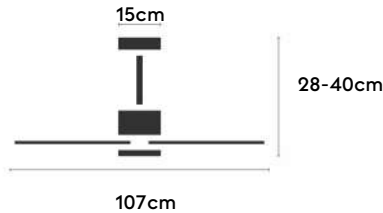

BALCONY NEO

BALCONYN107-01-3W30-NL-

Ref: 2248615

El ventilador de techo BALCONY NEO ofrece un diseño contemporáneo ideal para espacios de entre 13 y 20m², apto para interior y exterior techado IP44. Pensado para proyectos, está disponible con cuerpo en acabado blanco, negro o marrón óxido, combinado con palas de madera natural de pino FSC en acabado claro, medio u oscuro. Puede elegirse con luz integrada o sin luz. Incorpora motor DC ultrasilencioso, función cool & warm y temporizador, además de opciones de control, tamaños de tija y florones.