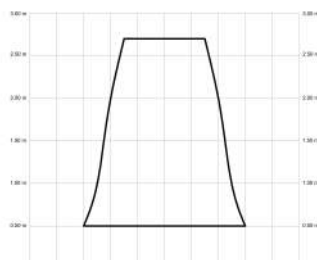

Características generales

Color cuerpo	Blanco
Material cuerpo	Metálico
Acabado cuerpo	Mate
Color palas	Madera media
Material palas	Madera
Acabado palas	Mate
Material difusor	N/A
IP	44
Temperatura de trabajo	min -20° max 50°
Clase	I
Voltaje	100-240 AC
Frecuencia	50-60
Peso neto (kg)	3.3
Nº de Palas	3
Dimensiones packaging	825x195x615
Inclinación de techo máx.	15°
Tijas	12,5cm/25cm

BALCONY NEO 107