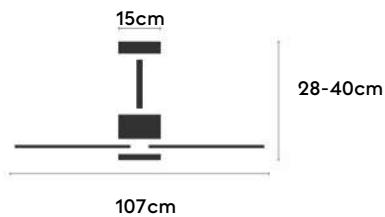

EAN: 8426107170866

Características generales

Color cuerpo	Blanco
Material cuerpo	Metálico
Acabado cuerpo	Mate
Color palas	Madera oscura
Material palas	Madera
Acabado palas	Mate
Material difusor	N/A
IP	44
Temperatura de trabajo	min -20° max 50°
Clase	I
Voltaje	100-240 AC
Frecuencia	50-60
Peso neto (kg)	3.3
Nº de Palas	3
Dimensiones packaging	825x195x615
Inclinación de techo máx.	15°
Tijas	12,5cm/25cm

EAN: 8426107170842

Características generales

Color cuerpo	Blanco
Material cuerpo	Metálico
Acabado cuerpo	Mate
Color palas	Madera media
Material palas	Madera
Acabado palas	Mate
Material difusor	N/A
IP	44
Temperatura de trabajo	min -20° max 50°
Clase	I
Voltaje	100-240 AC
Frecuencia	50-60
Peso neto (kg)	3.3
Nº de Palas	3
Dimensiones packaging	825x195x615
Inclinación de techo máx.	15°
Tijas	12,5cm/25cm