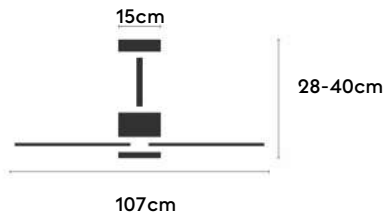

EAN: 8426107170866

Características generales

Color cuerpo	Blanco
Material cuerpo	Metálico
Acabado cuerpo	Mate
Color palas	Madera oscura
Material palas	Madera
Acabado palas	Mate
Material difusor	N/A
IP	44
Temperatura de trabajo	min -20° max 50°
Clase	I
Voltaje	100-240 AC
Frecuencia	50-60
Peso neto (kg)	3.3
Nº de Palas	3
Dimensiones packaging	825x195x615
Inclinación de techo máx.	15°
Tijas	12,5cm/25cm

EAN: 8426107170842

Características generales

Color cuerpo	Blanco
Material cuerpo	Metálico
Acabado cuerpo	Mate
Color palas	Madera media
Material palas	Madera
Acabado palas	Mate
Material difusor	N/A
IP	44
Temperatura de trabajo	min -20° max 50°
Clase	I
Voltaje	100-240 AC
Frecuencia	50-60
Peso neto (kg)	3.3
Nº de Palas	3
Dimensiones packaging	825x195x615
Inclinación de techo máx.	15°
Tijas	12,5cm/25cm