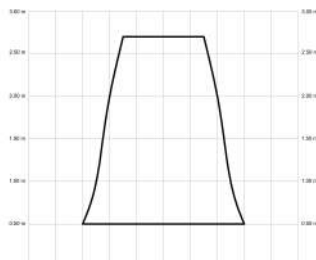

Características generales

Color cuerpo	Blanco
Material cuerpo	Metálico
Acabado cuerpo	Mate
Color palas	Madera clara
Material palas	Madera
Acabado palas	Mate
Material difusor	N/A
IP	44
Temperatura de trabajo	min -20° max 50°
Clase	I
Voltaje	100-240 AC
Frecuencia	50-60
Peso neto (kg)	3.3
Nº de Palas	3
Dimensiones packaging	825x195x615
Inclinación de techo máx.	15°
Tijas	12,5cm/25cm

BALCONY NEO 107