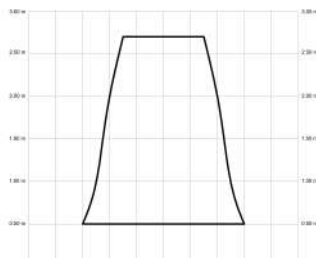

Características generales

Color cuerpo	Blanco
Material cuerpo	Metálico
Acabado cuerpo	Mate
Color palas	Madera oscura
Material palas	Madera
Acabado palas	Mate
Material difusor	N/A
IP	44
Temperatura de trabajo	min -20° max 50°
Clase	I
Voltaje	100-240 AC
Frecuencia	50-60
Peso neto (kg)	3.3
Nº de Palas	3
Dimensiones packaging	825x195x615
Inclinación de techo máx.	15°
Tijas	12,5cm/25cm

BALCONY NEO 107