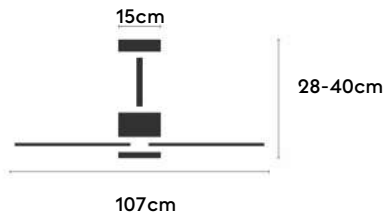

EAN: 8426107170934

Características generales

Color cuerpo	Negro
Material cuerpo	Metálico
Acabado cuerpo	Mate
Color palas	Madera oscura
Material palas	Madera
Acabado palas	Mate
Material difusor	N/A
IP	44
Temperatura de trabajo	min -20° max 50°
Clase	I
Voltaje	100-240 AC
Frecuencia	50-60
Peso neto (kg)	3.3
Nº de Palas	3
Dimensiones packaging	825x195x615
Inclinación de techo máx.	15°
Tijas	12,5cm/25cm

EAN: 8426107170903

Características generales

Color cuerpo	Negro
Material cuerpo	Metálico
Acabado cuerpo	Mate
Color palas	Madera media
Material palas	Madera
Acabado palas	Mate
Material difusor	N/A
IP	44
Temperatura de trabajo	min -20° max 50°
Clase	I
Voltaje	100-240 AC
Frecuencia	50-60
Peso neto (kg)	3.3
Nº de Palas	3
Dimensiones packaging	825x195x615
Inclinación de techo máx.	15°
Tijas	12,5cm/25cm