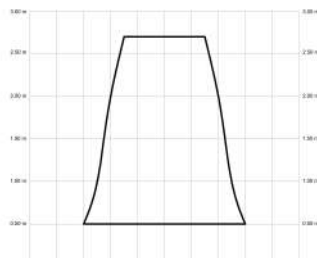

Características generales

Color cuerpo	Negro
Material cuerpo	Metálico
Acabado cuerpo	Mate
Color palas	Madera oscura
Material palas	Madera
Acabado palas	Mate
Material difusor	N/A
IP	44
Temperatura de trabajo	min -20° max 50°
Clase	I
Voltaje	100-240 AC
Frecuencia	50-60
Peso neto (kg)	3.3
Nº de Palas	3
Dimensiones packaging	825x195x615
Inclinación de techo máx.	15°
Tijas	12,5cm/25cm

BALCONY NEO 107