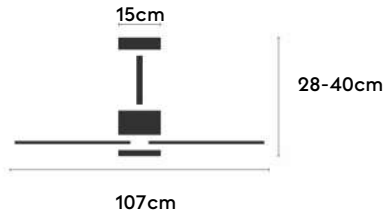

BALCONY NEO

BALCONYN107-02-3W30-NL-

Ref: 2248776

El ventilador de techo BALCONY NEO ofrece un diseño contemporáneo ideal para espacios de entre 13 y 20m², apto para interior y exterior techado IP44. Pensado para proyectos, está disponible con cuerpo en acabado blanco, negro o marrón óxido, combinado con palas de madera natural de pino FSC en acabado claro, medio u oscuro. Puede elegirse con luz integrada o sin luz. Incorpora motor DC ultrasilencioso, función cool & warm y temporizador, además de opciones de control, tamaños de tija y florones.