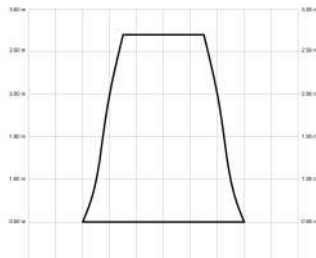

Características generales

Color cuerpo	Negro
Material cuerpo	Metálico
Acabado cuerpo	Mate
Color palas	Madera clara
Material palas	Madera
Acabado palas	Mate
Material difusor	N/A
IP	44
Temperatura de trabajo	min -20° max 50°
Clase	I
Voltaje	100-240 AC
Frecuencia	50-60
Peso neto (kg)	3.3
Nº de Palas	3
Dimensiones packaging	825x195x615
Inclinación de techo máx.	15°
Tijas	12,5cm/25cm

BALCONY NEO 107