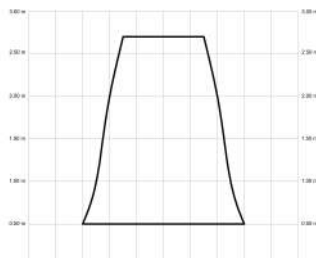

Características generales

Color cuerpo	Negro
Material cuerpo	Metálico
Acabado cuerpo	Mate
Color palas	Madera media
Material palas	Madera
Acabado palas	Mate
Material difusor	N/A
IP	44
Temperatura de trabajo	min -20° max 50°
Clase	I
Voltaje	100-240 AC
Frecuencia	50-60
Peso neto (kg)	3.3
Nº de Palas	3
Dimensiones packaging	825x195x615
Inclinación de techo máx.	15°
Tijas	12,5cm/25cm

BALCONY NEO 107