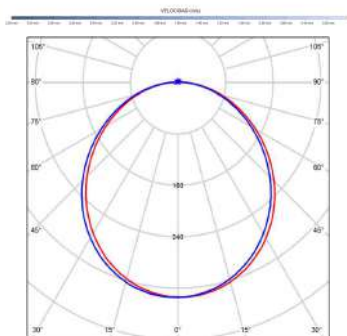

Ventilador

Tipo de motor	DC
Velocidades	10
Potencia (W)	1/4/1/5/7/9/11/15/16/23
RPM	40/102/125/140/154/167/174/182/218/256
Nivel de ruido (dB)	26/29/31/32/33/34/34/35/37/40
Flujo de aire (m³/min)	30/53/61/66/72/76/78/81/94/108
Flujo de aire (m³/h)	1800/3144/3633/3958/4262/4518/4670/4844/5592/6480

Fuente de luz

Tipología	LED
Potencia (W)	18
Temperatura de color (K)	2700/6500K
Flujo luminoso bruto (lm)	3100lm
Flujo luminoso neto (lm)	1050lm
CRI	>80
Regulable	DIM
Horas de vida	30000
Nº Encendidos	10000
Eficiencia energética	C
Ángulo de apertura	120°