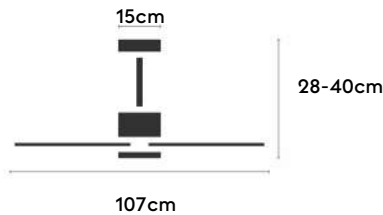

BALCONY NEO

BALCONYN107-01-3W31-GL-

Ref: 2248653

El ventilador de techo BALCONY NEO ofrece un diseño contemporáneo ideal para espacios de entre 13 y 20m², apto para interior y exterior techado IP44. Pensado para proyectos, está disponible con cuerpo en acabado blanco, negro o marrón óxido, combinado con palas de madera natural de pino FSC en acabado claro, medio u oscuro. Puede elegirse con luz integrada o sin luz. Incorpora motor DC ultrasilencioso, función cool & warm y temporizador, además de opciones de control, tamaños de tija y florones.