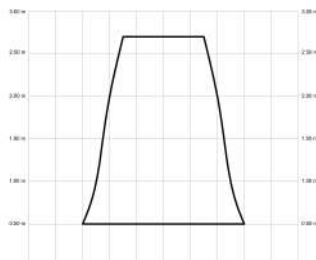

Características generales

Color cuerpo	Blanco
Material cuerpo	Metálico
Acabado cuerpo	Mate
Color palas	Madera oscura
Material palas	Madera
Acabado palas	Mate
Material difusor	PMMA (Polimetilmetacrilato)
IP	44
Temperatura de trabajo	min -20° max 50°
Clase	I
Voltaje	100-240 AC
Frecuencia	50-60
Peso neto (kg)	3.3
Nº de Palas	3
Dimensiones packaging	825x195x615
Inclinación de techo máx.	15°
Tijas	12,5cm/25cm

BALCONY NEO 107

BALCONY NEO 107