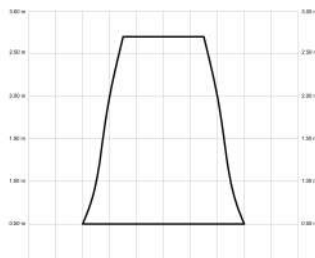

BALCONY NEO 107

BALCONY NEO 107