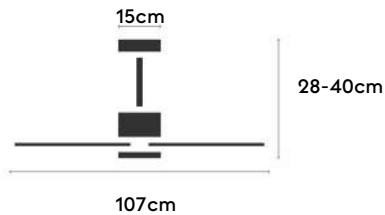

EAN: 8426107170859

Características generales

Color cuerpo	Blanco
Material cuerpo	Metálico
Acabado cuerpo	Mate
Color palas	Madera oscura
Material palas	Madera
Acabado palas	Mate
Material difusor	PMMA (Polimetilmetacrilato)
IP	44
Temperatura de trabajo	min -20° max 50°
Clase	I
Voltaje	100-240 AC
Frecuencia	50-60
Peso neto (kg)	3.3
Nº de Palas	3
Dimensiones packaging	825x195x615
Inclinación de techo máx.	15°
Tijas	12,5cm/25cm