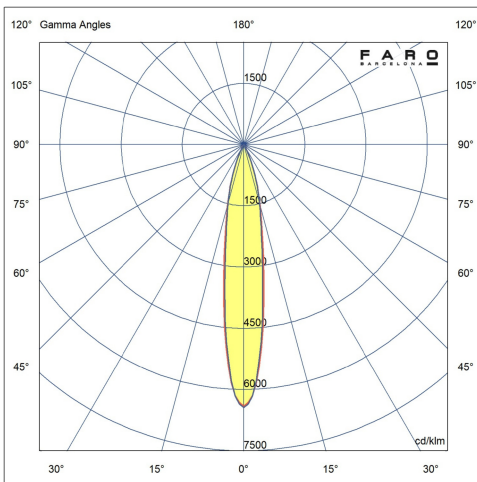

Voltaje (V)	24VDC
Clase	III
IP	65
Potencia (W)	6
Clase energética fuente de luz	E
Fuente de luz	COB LED
Flujo luminoso (lm)	383
Temperatura de color (K)	2700K
Grados de apertura	15
Grados de rotación 1	360
Grados de rotación 2	360
CRI	>80
Apto para zonas marítimas	No
Driver recomendado On/Off	98324026
Luminarias por driver On/Off	3
Longitud de cable	2000 mm
Material estructura	Aluminio
Acabado estructura	Negro

↓ Instrucciones de instalación

↓ Etiqueta energética

↓ Fotométrica