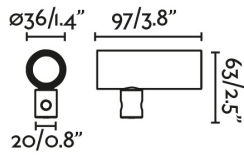

Voltaje (V)	24VDC
Clase	III
IP	65
Potencia (W)	6
Clase energética fuente de luz	E
Fuente de luz	COB LED
Flujo luminoso (lm)	383
Temperatura de color (K)	2700K
Grados de apertura	15
Grados de rotación 1	360
Grados de rotación 2	360
CRI	>80
Apto para zonas marítimas	No
Driver recomendado On/Off	98324026
Luminarias por driver On/Off	3
Longitud de cable	2000 mm
Material estructura	Aluminio
Acabado estructura	Negro

↓ Instrucciones de instalación

↓ Etiqueta energética

↓ Fotométrica

Drivers Recomendados

Fuente de alimentación 24W 24vdc 220-240V LINEAL IP67

Referencia	98324026
IP	67
Sistema de control	on/off

Accesorios relacionados