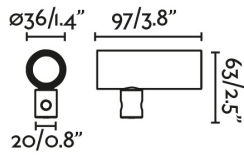

Voltaje (V)	24VDC
Clase	III
IP	65
Potencia (W)	6
Clase energética fuente de luz	E
Fuente de luz	COB LED
Flujo luminoso (lm)	383
Temperatura de color (K)	2700K
Grados de apertura	38
Grados de rotación 1	360
Grados de rotación 2	360
CRI	>80
Apto para zonas marítimas	No
Driver recomendado On/Off	98324026
Luminarias por driver On/Off	3
Longitud de cable	2000 mm
Material estructura	Aluminio
Acabado estructura	Negro

↓ Instrucciones de instalación

↓ Etiqueta energética

↓ Fotométrica

Drivers Recomendados

Fuente de alimentación 24W 24vdc 220-240V LINEAL IP67

Referencia	98324026
IP	67
Sistema de control	on/off

Accesorios relacionados