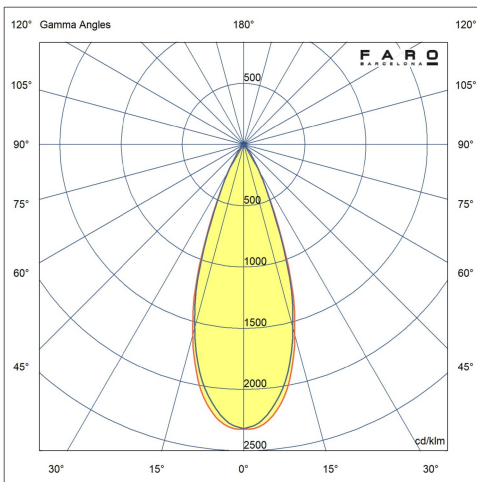

Voltaje (V)	24VDC
Clase	III
IP	65
Potencia (W)	6
Clase energética fuente de luz	E
Fuente de luz	COB LED
Flujo luminoso (lm)	383
Temperatura de color (K)	2700K
Grados de apertura	38
Grados de rotación 1	360
Grados de rotación 2	360
CRI	>80
Apto para zonas marítimas	No
Driver recomendado On/Off	98324026
Luminarias por driver On/Off	3
Longitud de cable	2000 mm
Material estructura	Aluminio
Acabado estructura	Negro

↓ Instrucciones de instalación

↓ Etiqueta energética

↓ Fotométrica