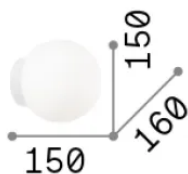

Información de la fuente

Fuente integrada	Light bulb (included)
Fuente reemplazable	Replaceable
Poder	G9 max 1 x 15 W
Emisiones	Diffuse
Consumo máximo	-
Bombilla incluida	209043 G9 3.0W 3000K CRI80
Recomendar bombilla	305486 G9 4.0W 3000K CRI80