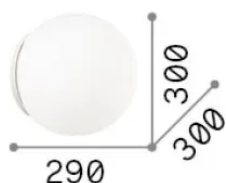

Información general

Interior - Lámpara de pared

Ean	8021696059822
Artículo	MAPA BIANCO AP1 D30
Instalación	Lámpara de pared
Garantía	5 years
Peso bruto	2.65 kg
Volumen	0.064676 m ³

Información técnica

Peso neto	1.66 kg
Clase de aislamiento	II
Índice de protección	IP20
Cumplimiento	CE
Temperatura de funcionamiento	0° ~ +40 °C
Dimmer	Non-dimmable
Salida de potencia	220-240 V AC
Fuente de alimentación	Not required