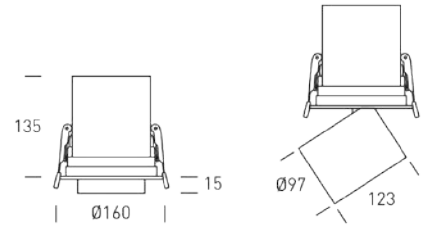

b à + b V l g 2 p v t f BFA9HAA V + 19CKx CCA9CEAw s à í «E-BAGK-GBAB

hofflights.com

A

b + à ky à9
à © àky à

a à© + .

V +© í + k

SA

Vn boss V+DA	
+	
í	on 9o d d 8 p v t f + 2 + b V l g
)) . ó	l c b + a o W
w	HAA
ó	n + © .
) L M	DA
)	DDFA
+	
))	DAAAi
í 4	a s g RKA
1	v e s OBK
))	CE
+	
í	W k ©
) L M	BGA BFA
))) L M	BEF BHA
) L F M	B-CE
V	
ó	a à k
4	g CA
))	9BA a +7EA a
1	D*k