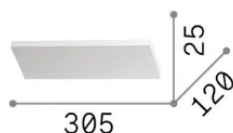

Información de la fuente

Fuente integrada	Integrated LED module
Fuente reemplazable	No
Poder	LED 30 W
Emisiones	Indirect
Consumo máximo	max 30 W
Características LED	LED DOB
CCT LED	3000 K
Duración LED (t. 25°C)	50000 h
CRI	> 90
SDCM	3
Ángulo del haz de luz	120°
Flujo del haz de luz	2700 lm
Luz útil	2550 lm
Riesgo fotobiológico	1